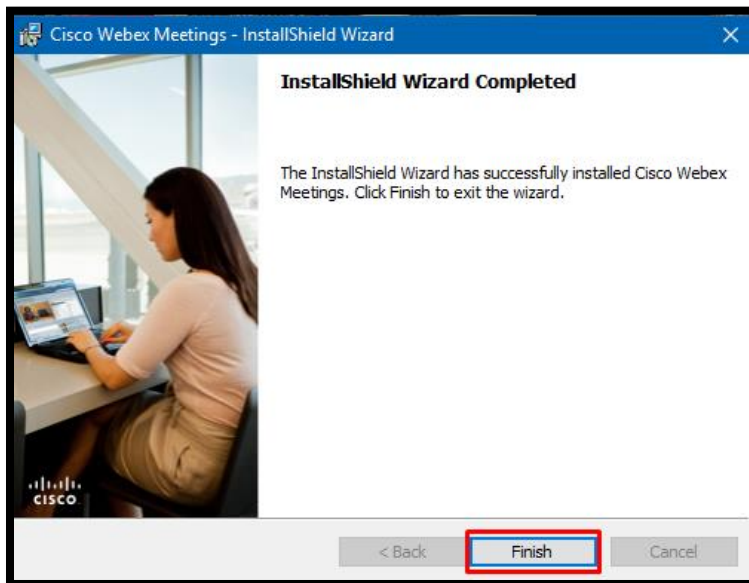

6. Nakon instalacije, potrebno je kliknuti na opciju **“Finish”**, kao na slici 8.

Slika 8 - završetak instalacije

7. Kada kliknemo na opciju **“Finish”**, prozor na instalaciju se zatvara i automatski se pokreće WebEx Desktop aplikacija, kao na slici 9, gdje je potrebno da kliknemo na opciju **“Use as guest”**.