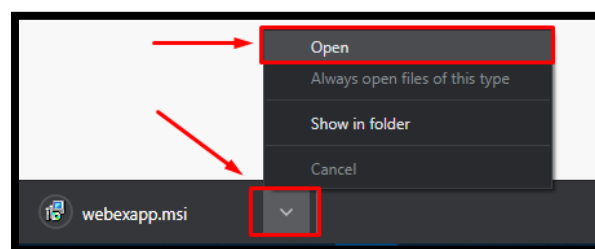

Slika 2.2 - preuzimanje sa Google Chrome-a