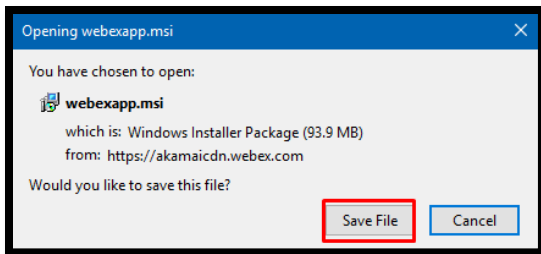

Slika 1 - preuzimanje desktop aplikacije

2. U zavisnosti od internet pretraživača, možete dobiti prikaz kao na slikama 2.1 i 2.2 (Google Chrome), 3.1 i 3.2 (Mozilla Firefox) i 4.1 i 4.2 (Microsoft Edge).

Slika 2.1 - Preuzimanje sa Google Chrome-a

Slika 2.2 - preuzimanje sa Google Chrome-a

Slika 3.1 - preuzimanje sa Mozilla Firefox-a

Slika 3.2 - preuzimanje sa Mozilla Firefox-a

Slika 4.1 - preuzimanje sa Microsoft Edge-a