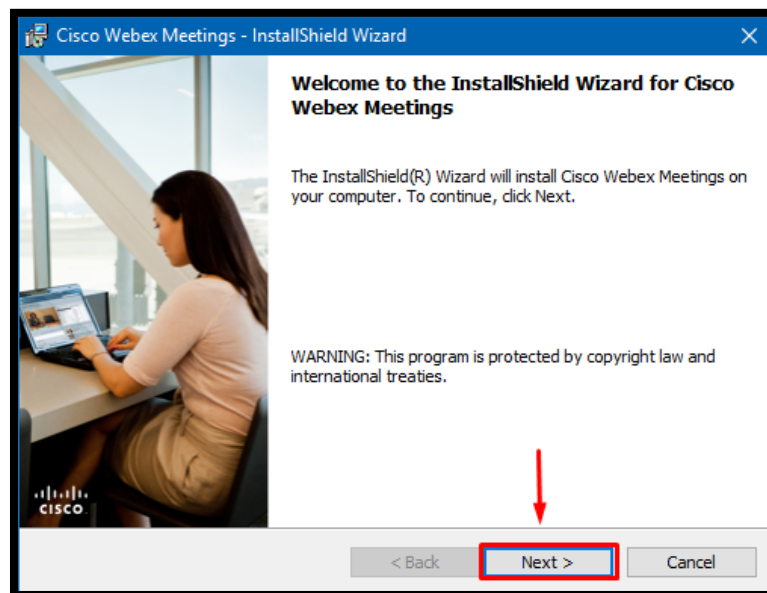

Slika 4.2 - preuzimanje sa Microsoft Edge-a

3. Kada pokrenete instalaciju aplikacije, potrebno je da kliknete na opciju "Next", kao na slici 5.

Slika 5 - proces instalacije

- U sljedećem koraku je potrebno označiti **“I accept the terms in the license agreement”** i kliknuti na opciju **“Next”**, kao na slici 6.