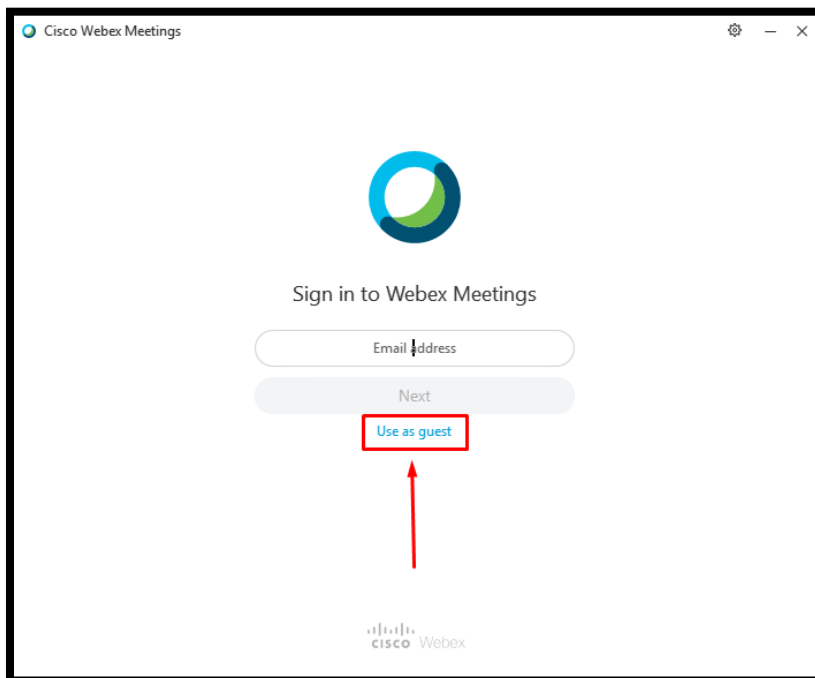

Slika 4.2 - preuzimanje sa Microsoft Edge-a

3. Kada pokrenete instalaciju aplikacije, potrebno je da kliknete na opciju "Next", kao na slici 5.

Slika 5 - proces instalacije

- U sljedećem koraku je potrebno označiti **“I accept the terms in the license agreement”** i kliknuti na opciju **“Next”**, kao na slici 6.

Slika 6 - prihvatanje uslova korištenja

- U zadnjem koraku je potrebno kliknuti na opciju **“Install”** na slici 7, nakon čega se kreće process instalacije.

Slika 7 - početak instalacije

6. Nakon instalacije, potrebno je kliknuti na opciju **“Finish”**, kao na slici 8.

Slika 8 - završetak instalacije

7. Kada kliknemo na opciju **“Finish”**, prozor na instalaciju se zatvara i automatski se pokreće WebEx Desktop aplikacija, kao na slici 9, gdje je potrebno da kliknemo na opciju **“Use as guest”**.