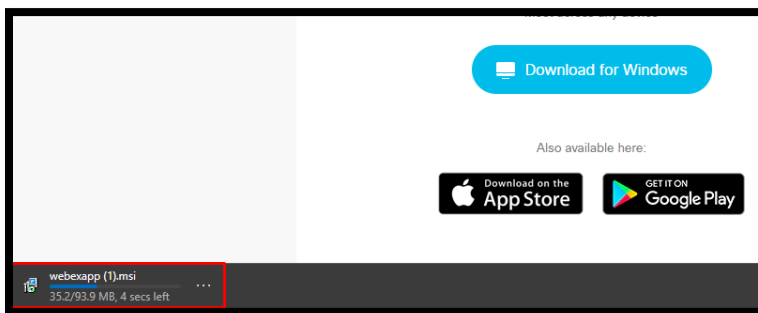

Slika 1 - preuzimanje desktop aplikacije

2. U zavisnosti od internet pretraživača, možete dobiti prikaz kao na slikama 2.1 i 2.2 (Google Chrome), 3.1 i 3.2 (Mozilla Firefox) i 4.1 i 4.2 (Microsoft Edge).

Slika 2.1 - Preuzimanje sa Google Chrome-a

Slika 2.2 - preuzimanje sa Google Chrome-a

Slika 3.1 - preuzimanje sa Mozilla Firefox-a

Slika 3.2 - preuzimanje sa Mozilla Firefox-a

Slika 4.1 - preuzimanje sa Microsoft Edge-a

Slika 4.2 - preuzimanje sa Microsoft Edge-a

3. Kada pokrenete instalaciju aplikacije, potrebno je da kliknete na opciju "Next", kao na slici 5.

Slika 5 - proces instalacije

- U sljedećem koraku je potrebno označiti **“I accept the terms in the license agreement”** i kliknuti na opciju **“Next”**, kao na slici 6.