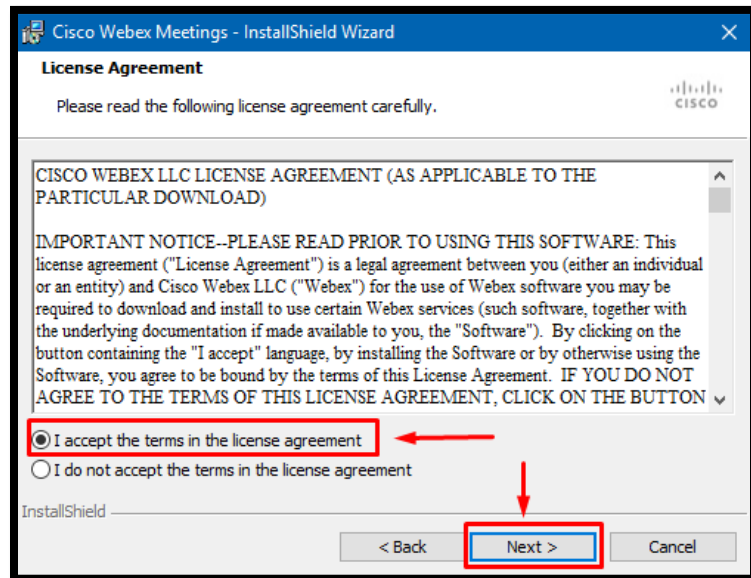

Slika 2.1 - Preuzimanje sa Google Chrome-a

Slika 2.2 - preuzimanje sa Google Chrome-a

Slika 3.1 - preuzimanje sa Mozilla Firefox-a

Slika 3.2 - preuzimanje sa Mozilla Firefox-a

Slika 4.1 - preuzimanje sa Microsoft Edge-a

Slika 4.2 - preuzimanje sa Microsoft Edge-a

3. Kada pokrenete instalaciju aplikacije, potrebno je da kliknete na opciju "Next", kao na slici 5.

Slika 5 - proces instalacije

- U sljedećem koraku je potrebno označiti **“I accept the terms in the license agreement”** i kliknuti na opciju **“Next”**, kao na slici 6.