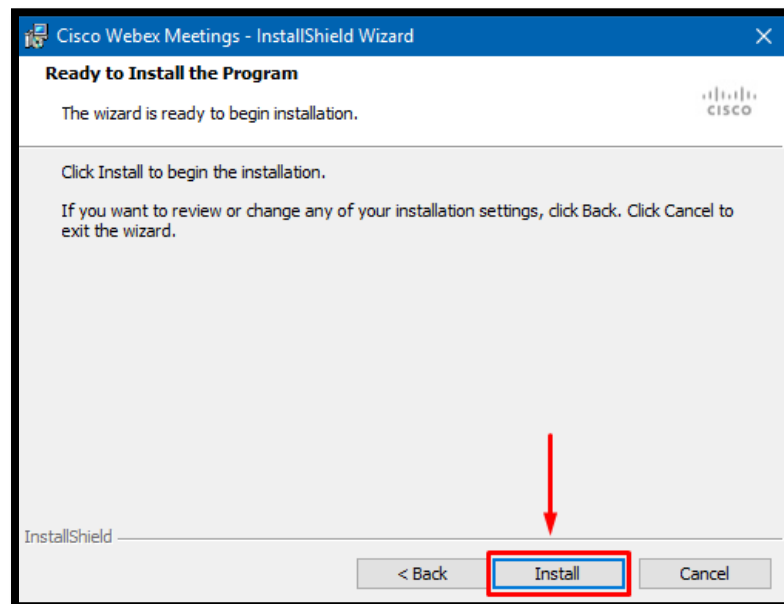

Slika 7 - početak instalacije